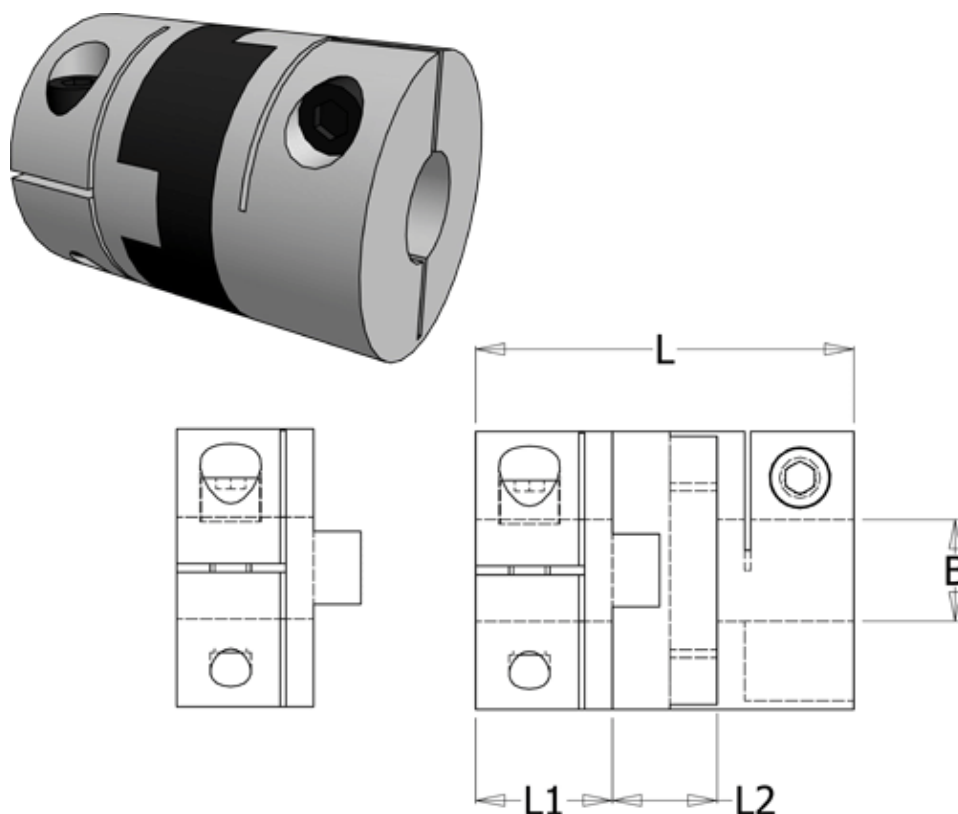

Article number: 33214523338

Description: Oldham coupling hub 452H33.38 ALU
with clamp hub and through bore, bore 14 mm

Measures

B1	= 14
D	= 33.3
L	= 42
L1	= 15
L2	= 12

Note: Overnævnte varenr. er kun for et koblingsnav. Der går 2 koblingsnav og 1 element til 1 komplet kobling

Screw = M4

Torque (Nm) = 9